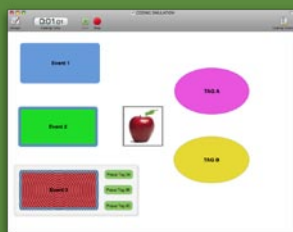

COMMENT FONCTIONNE CODA ?

- Vous concevez et créez vos propres fenêtres de codification pour couvrir tous les aspects et les besoins de votre analyse, propre à votre sport ou à un événement, avec des boutons « codes ».
- Vous associez des boutons « labels » aux boutons codes pour simplifier la conception de vos fenêtres de saisie et améliorer le processus de codage.
- Vous créez des rapports, des statistiques et des analyses plus spécifiques.
- Vous Importez des données « XML » dans SportsCode ou Excel pour une analyse approfondie.

POUR CRÉER UNE FENÊTRE DE SAISIE

Définissez vos boutons (critères)

Personnalisez vos boutons

Ajoutez des boutons labels « Popup »

DÉMARRER LA CODIFICATION

Appuyez sur démarrer

Saisissez les événements en détails