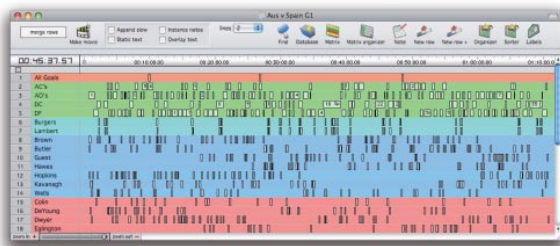

POUR CRÉER UNE FENÊTRE DE SAISIE

Définissez vos boutons (critères)

Personnalisez vos boutons

Ajoutez des boutons labels « Popup »

DÉMARRER LA CODIFICATION

Appuyez sur démarrer

Saisissez les événements en détails

Sauvegardez votre saisie

5 BONNES RAISONS DE CHOISIR CODA

NOMBREUX FORMATS DE DONNÉES EXPLOITABLES

SportsCode

XML

```
<instance>
  <ID>20</ID>
  <start>120.3601000000</start>
  <end>150.7734000000</end>
  <code>DC</code>
  <label>
    <text>Spain</text>
  </label>
  <label>
    <text>Spain v Aus</text>
  </label>
</instance>
...
```

Vous pouvez coder une compétition en direct, depuis une tribune, et bénéficier immédiatement des stats pour dégager une tendance « en temps réel » ou faire un premier bilan « à la mi-temps ». Vous pouvez aussi coder en différé à partir d'un enregistrement vidéo DVD ou autre. Vous pouvez exporter les données saisies pour les synchroniser avec le logiciel SportsCode pour optimiser votre analyse vidéo.

3 Une solution globale

Les observables et données qui vous intéressent peuvent être saisies à l'aide de plusieurs CODA. Cela permet d'augmenter la quantité d'informations recueillies, mais aussi de consolider celles-ci afin d'enrichir vos bases de données et de rendre vos analyse plus pertinentes.