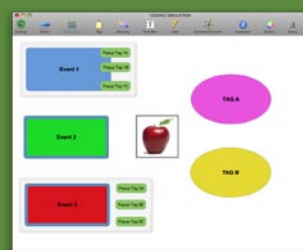

COMMENT FONCTIONNE CODA ?

- Vous concevez et créez vos propres fenêtres de codification pour couvrir tous les aspects et les besoins de votre analyse, propre à votre sport ou à un événement, avec des boutons « codes ».
- Vous associez des boutons « labels » aux boutons codes pour simplifier la conception de vos fenêtres de saisie et améliorer le processus de codage.
- Vous créez des rapports, des statistiques et des analyses plus spécifiques.
- Vous Importez des données « XML » dans SportsCode ou Excel pour une analyse approfondie.

POUR CRÉER UNE FENÊTRE DE SAISIE

Définissez vos boutons (critères)

Personnalisez vos boutons

Ajoutez des boutons labels « Popup »

DÉMARRER LA CODIFICATION

Appuyez sur démarrer

Saisissez les événements en détails