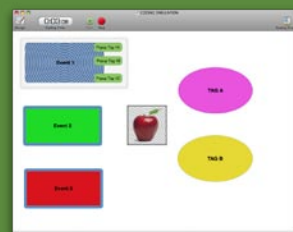

Sauvegardez votre saisie