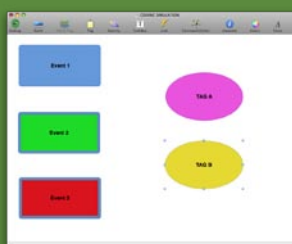

COMMENT FONCTIONNE CODA ?

- Vous concevez et créez vos propres fenêtres de codification pour couvrir tous les aspects et les besoins de votre analyse, propre à votre sport ou à un événement, avec des boutons « codes ».
- Vous associez des boutons « labels » aux boutons codes pour simplifier la conception de vos fenêtres de saisie et améliorer le processus de codage.
- Vous créez des rapports, des statistiques et des analyses plus spécifiques.
- Vous Importez des données « XML » dans SportsCode ou Excel pour une analyse approfondie.

POUR CRÉER UNE FENÊTRE DE SAISIE

Définissez vos boutons (critères)

Personnalisez vos boutons

Ajoutez des boutons labels « Popup »

DÉMARRER LA CODIFICATION

Appuyez sur démarrer

Saisissez les événements en détails