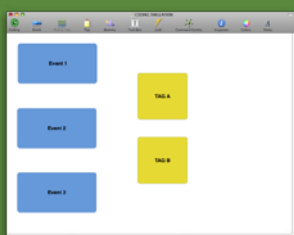

QU'EST-CE QUE CODA ?

- CODA est un incomparable outil pour les entraîneurs. CODA fonctionne sur les différentes plates-formes d'Apple (Mac OS, iPod Touch ou iPhone) ou avec Windows Mobile 6.0 pour les autres PDA / Smartphones
- CODA a été conçu pour coder des événements en fonction de vos besoins en match ou à l'entraînement. Avec CODA recensez les données significatives des performances, de vos athlètes. Grâce à CODA vous générez des rapports statistiques, même en direct pendant un match !
- De plus, avec Coda vous exportez les données saisies et fusionnez celles-ci dans SportsCode pour faciliter vos analyses vidéo et statistiques

COMMENT FONCTIONNE CODA ?

- Vous concevez et créez vos propres fenêtres de codification pour couvrir tous les aspects et les besoins de votre analyse, propre à votre sport ou à un événement, avec des boutons « codes ».
- Vous associez des boutons « labels » aux boutons codes pour simplifier la conception de vos fenêtres de saisie et améliorer le processus de codage.
- Vous créez des rapports, des statistiques et des analyses plus spécifiques.
- Vous Importez des données « XML » dans SportsCode ou Excel pour une analyse approfondie.

POUR CRÉER UNE FENÊTRE DE SAISIE

Définissez vos boutons (critères)

Personnalisez vos boutons

Ajoutez des boutons labels « Popup »

DÉMARRER LA CODIFICATION

Appuyez sur démarrer

Saisissez les événements en détails