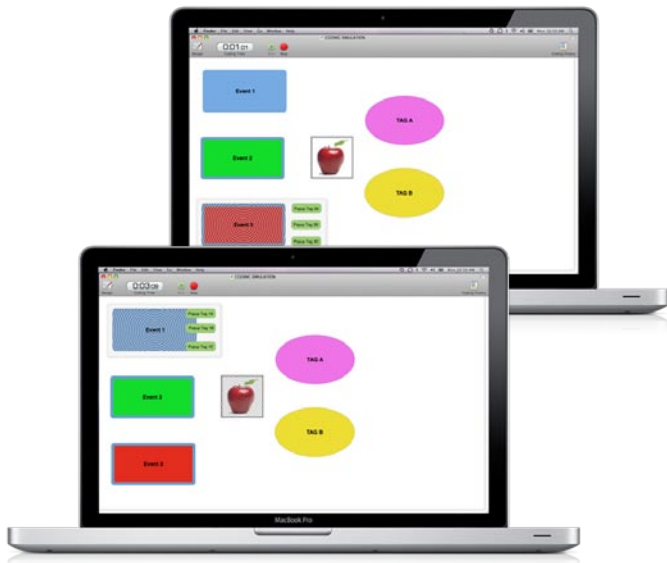

COMMENT FONCTIONNE CODA ?

- Vous concevez et créez vos propres fenêtres de codification pour couvrir tous les aspects et les besoins de votre analyse, propre à votre sport ou à un événement, avec des boutons « codes ».
- Vous associez des boutons « labels » aux boutons codes pour simplifier la conception de vos fenêtres de saisie et améliorer le processus de codage.
- Vous créez des rapports, des statistiques et des analyses plus spécifiques.
- Vous Importez des données « XML » dans SportsCode ou Excel pour une analyse approfondie.

POUR CRÉER UNE FENÊTRE DE SAISIE

Définissez vos boutons (critères)

Personnalisez vos boutons

Ajoutez des boutons labels « Popup »

DÉMARRER LA CODIFICATION

Appuyez sur démarrer

Saisissez les événements en détails

Sauvegardez votre saisie

5 BONNES RAISONS DE CHOISIR CODA

NOMBREUX FORMATS DE DONNÉES EXPLOITABLES

SportsCode

XML

```
<instance>
  <ID>20</ID>
  <start>120.3601000000</start>
  <end>150.7734000000</end>
  <code>DC</code>
  <label>
    <text>Spain</text>
  </label>
  <label>
    <text>Spain v Aus</text>
  </label>
</instance>
...
```

3 Une solution globale

Les observables et données qui vous intéressent peuvent être saisies à l'aide de plusieurs CODA. Cela permet d'augmenter la quantité d'informations recueillies, mais aussi de consolider celles-ci afin d'enrichir vos bases de données et de rendre vos analyse plus pertinentes.